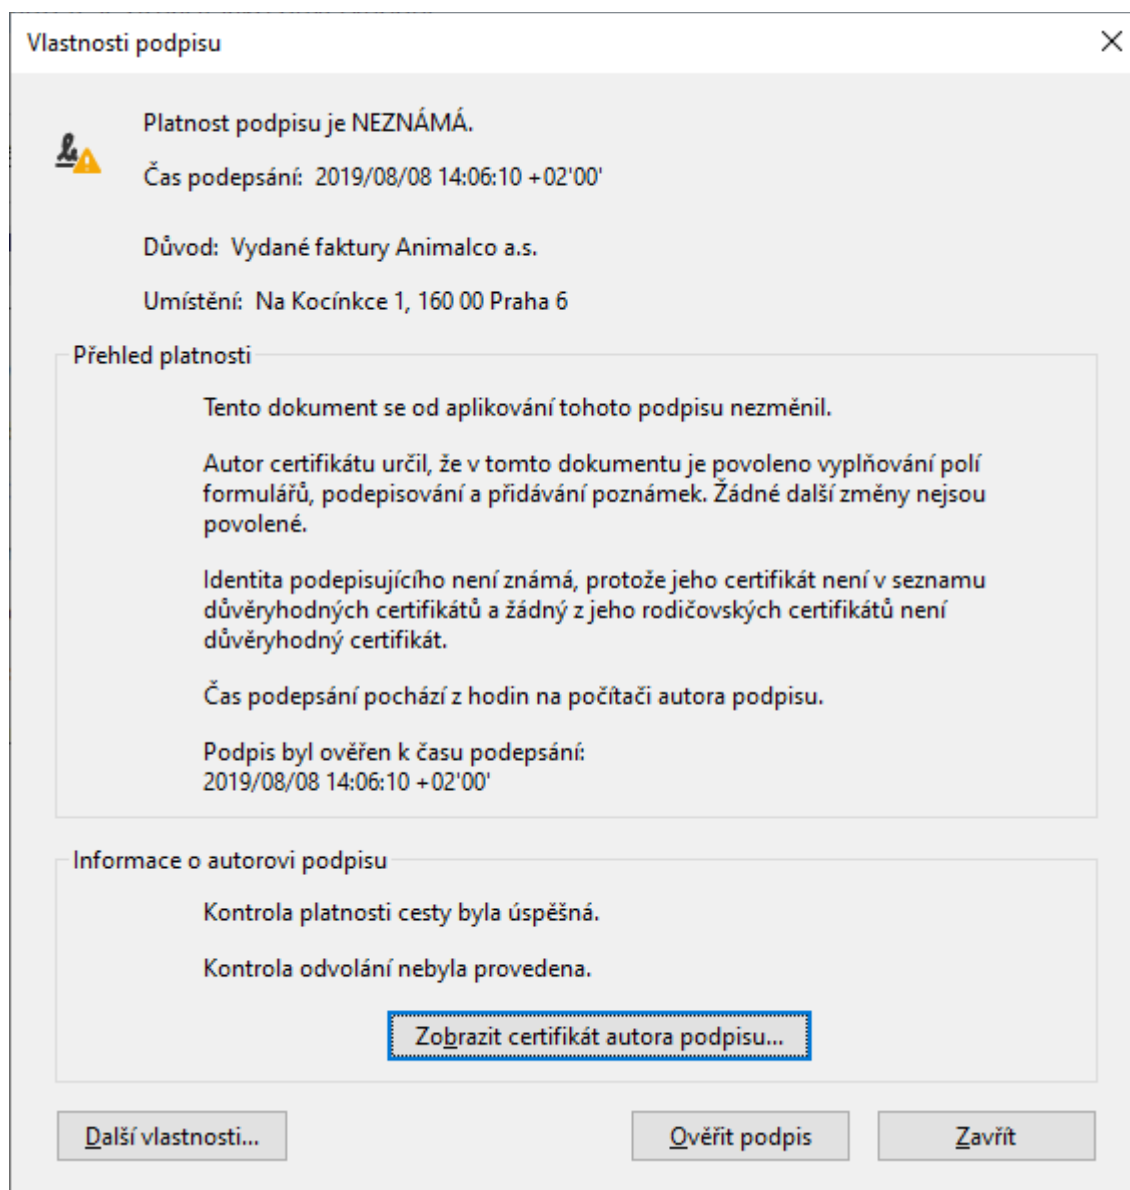

V okně „Vlastnosti podpisu“ klikneme na tlačítko
<Zobrazit certifikát autora podpisu...>.