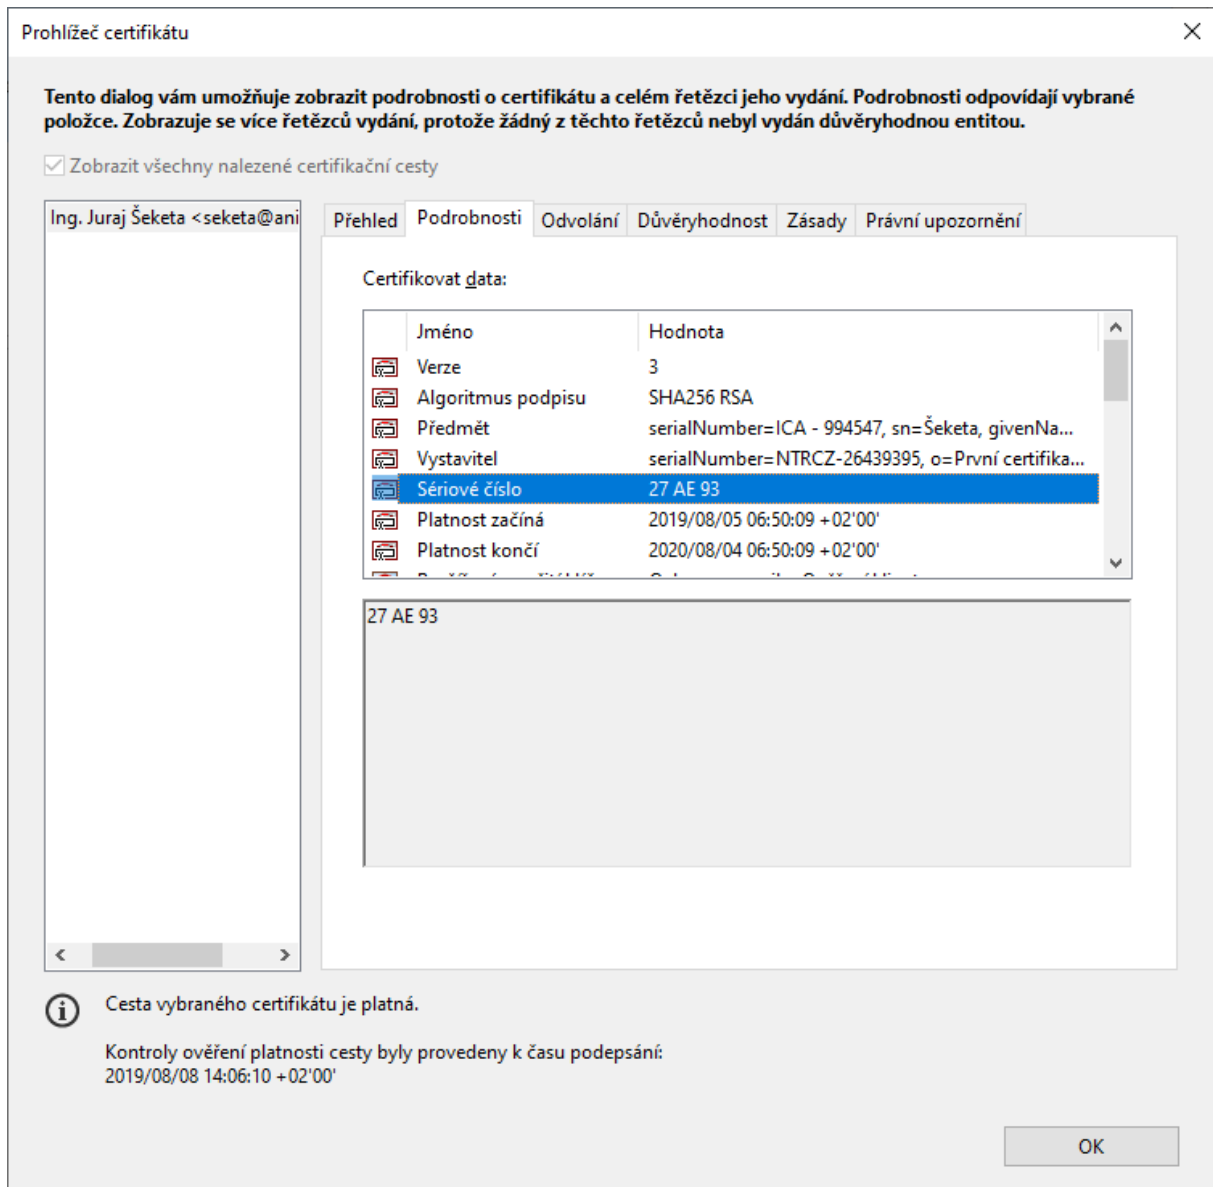

V okně „Prohlížeč certifikátu“ na záložce „Podrobnosti“ vidíme Sériové číslo.

Toto sériové číslo si poznačíme...