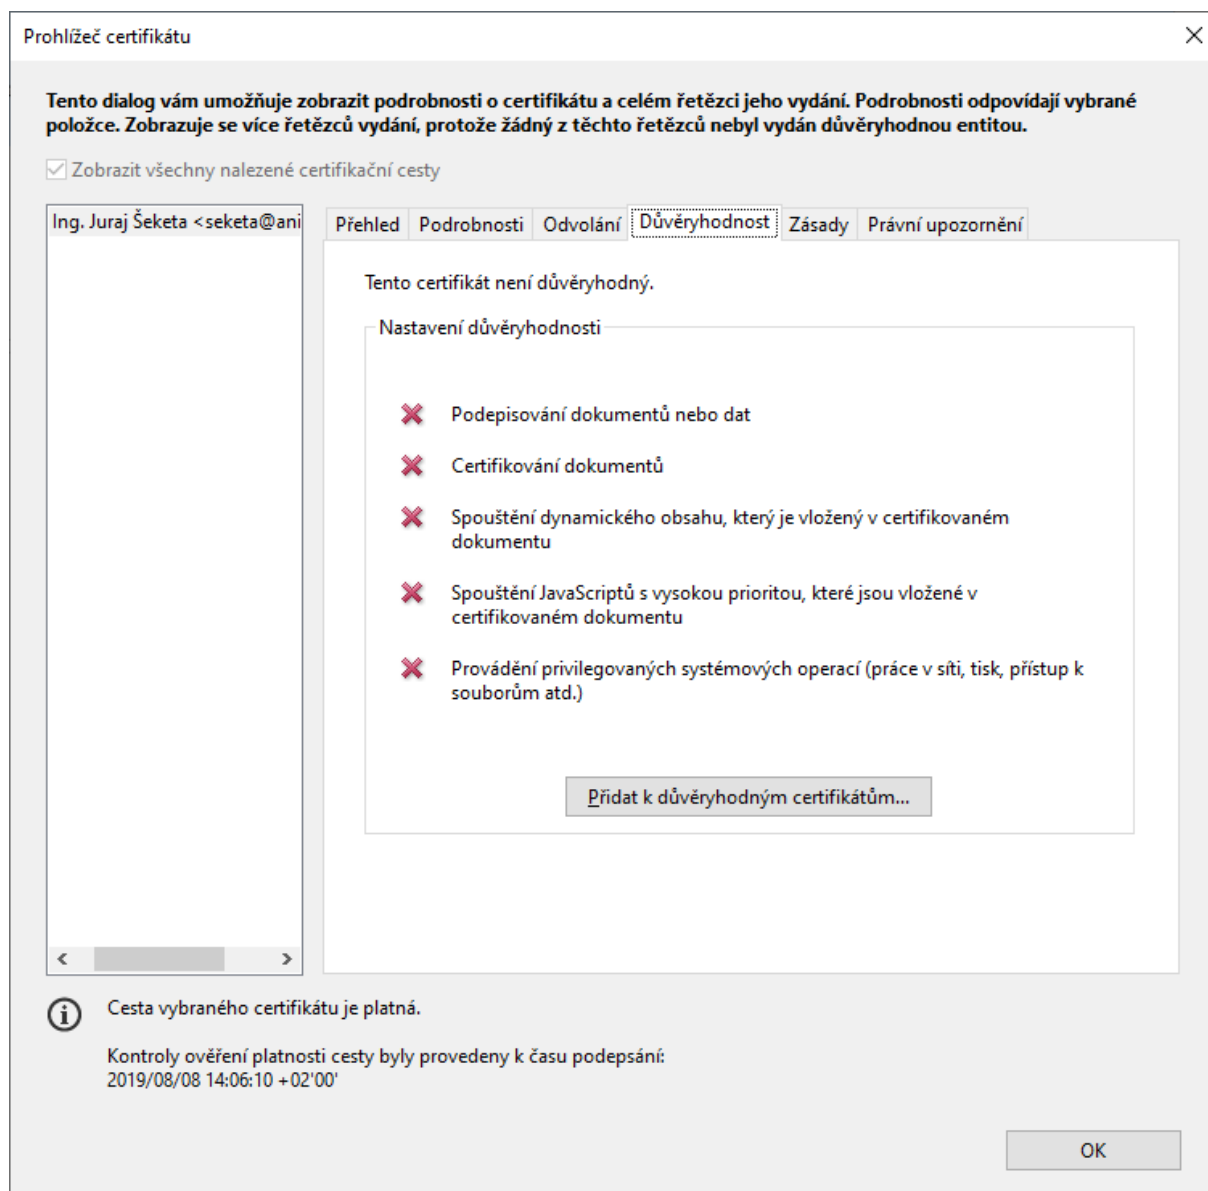

4, Přidání podpisu k důvěryhodným

Abyste nemuseli vždy vyhledávat, jestli je dokument podepsán aktuálním digitálním podpisem, můžete si tento Vámi ověřený podpis přidat k důvěryhodným certifikátům a ten se Vám bude vždy zobrazovat jako důvěryhodný.

V okně „Prohlížeč certifikátu“ v položce „Důvěryhodnost“ klikneme na položku <Přidat k důvěryhodným certifikátům>.