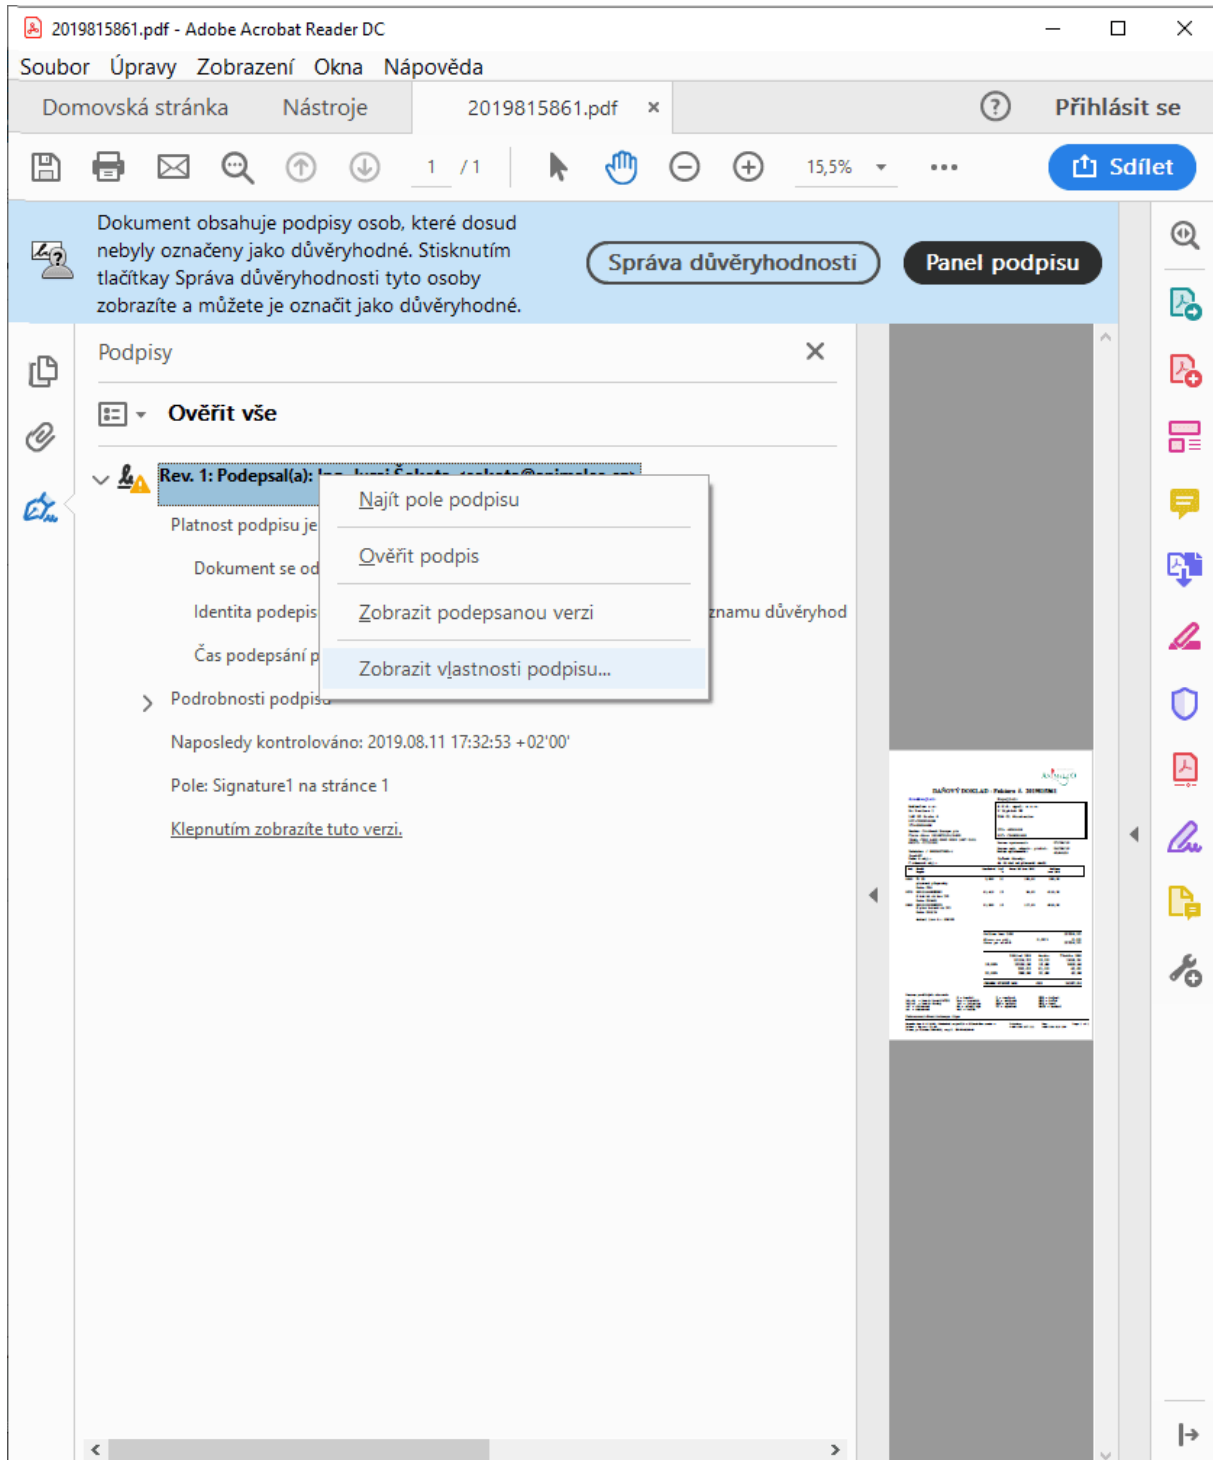

Podrobnosti podpisu

Naposledy kontrolováno: 2019.08.11 17:32:53 +02'00'

Pole: Signature1 na stránce 1

[Klepnutím zobrazíte tuto verzi.](#)

2, Zobrazení sériového čísla digitálního podpisu

Na položce „Podepsal (a)...“ klikneme pravým tlačítkem myši a vybereme položku <Zobrazit vlastnosti podpisu...>.