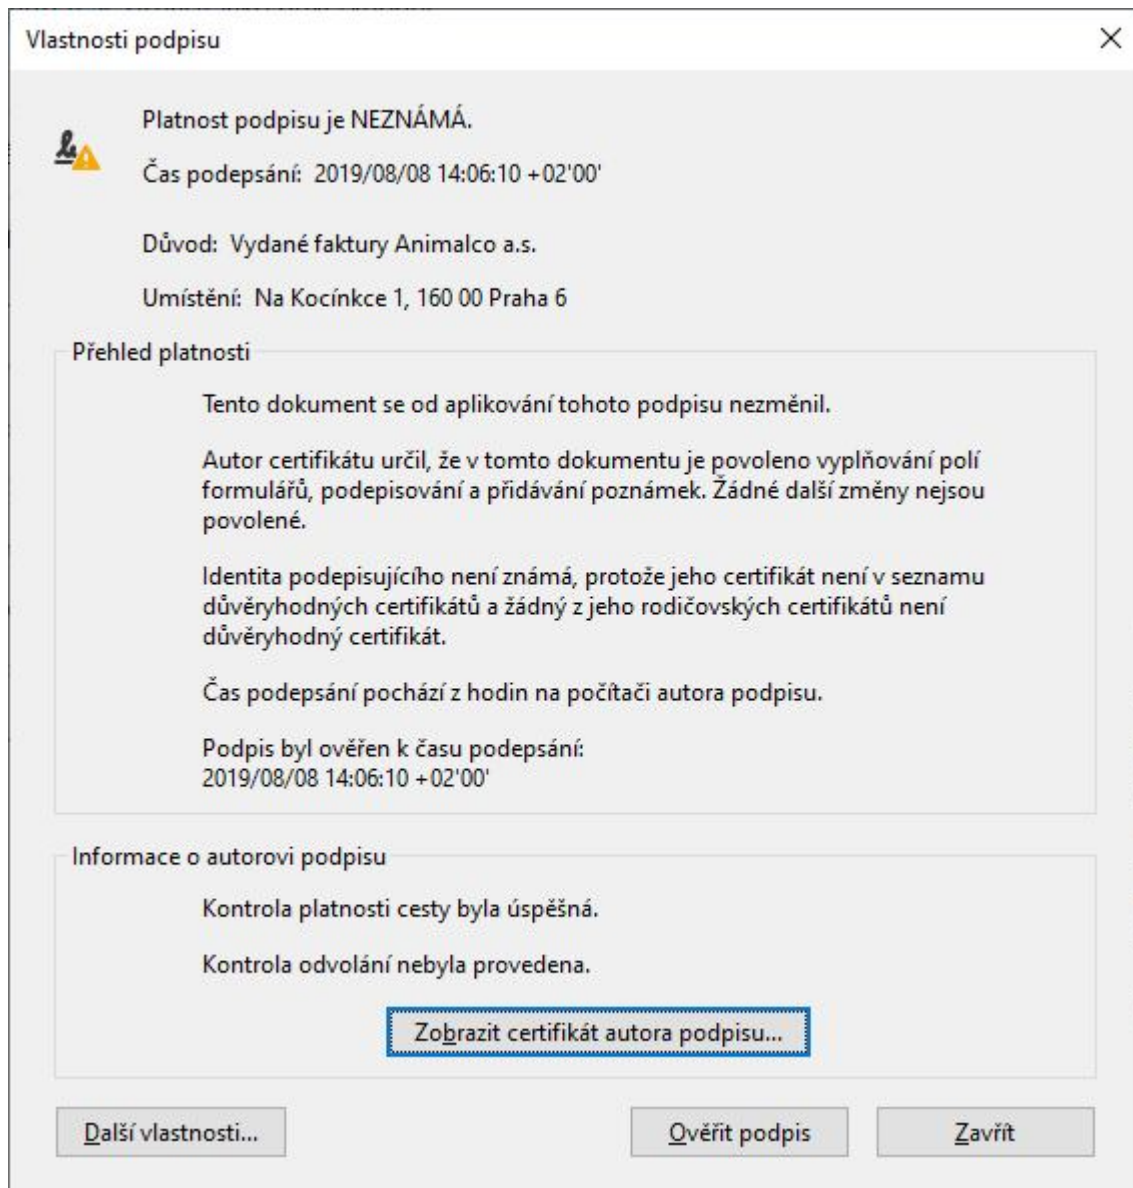

> Podrobnosti podpisu

Naposledy kontrolováno: 2019.08.11 17:32:53 +02'00'

Pole: Signature1 na stránce 1

[Klepnutím zobrazíte tuto verzi.](#)

## 2, Zobrazení sériového čísla digitálního podpisu

Na položce „Podepsal (a)...“ klikneme pravým tlačítkem myši a vybereme položku <Zobrazit vlastnosti podpisu...>.

V okně „Vlastnosti podpisu“ klikneme na tlačítko  
<Zobrazit certifikát autora podpisu...>.