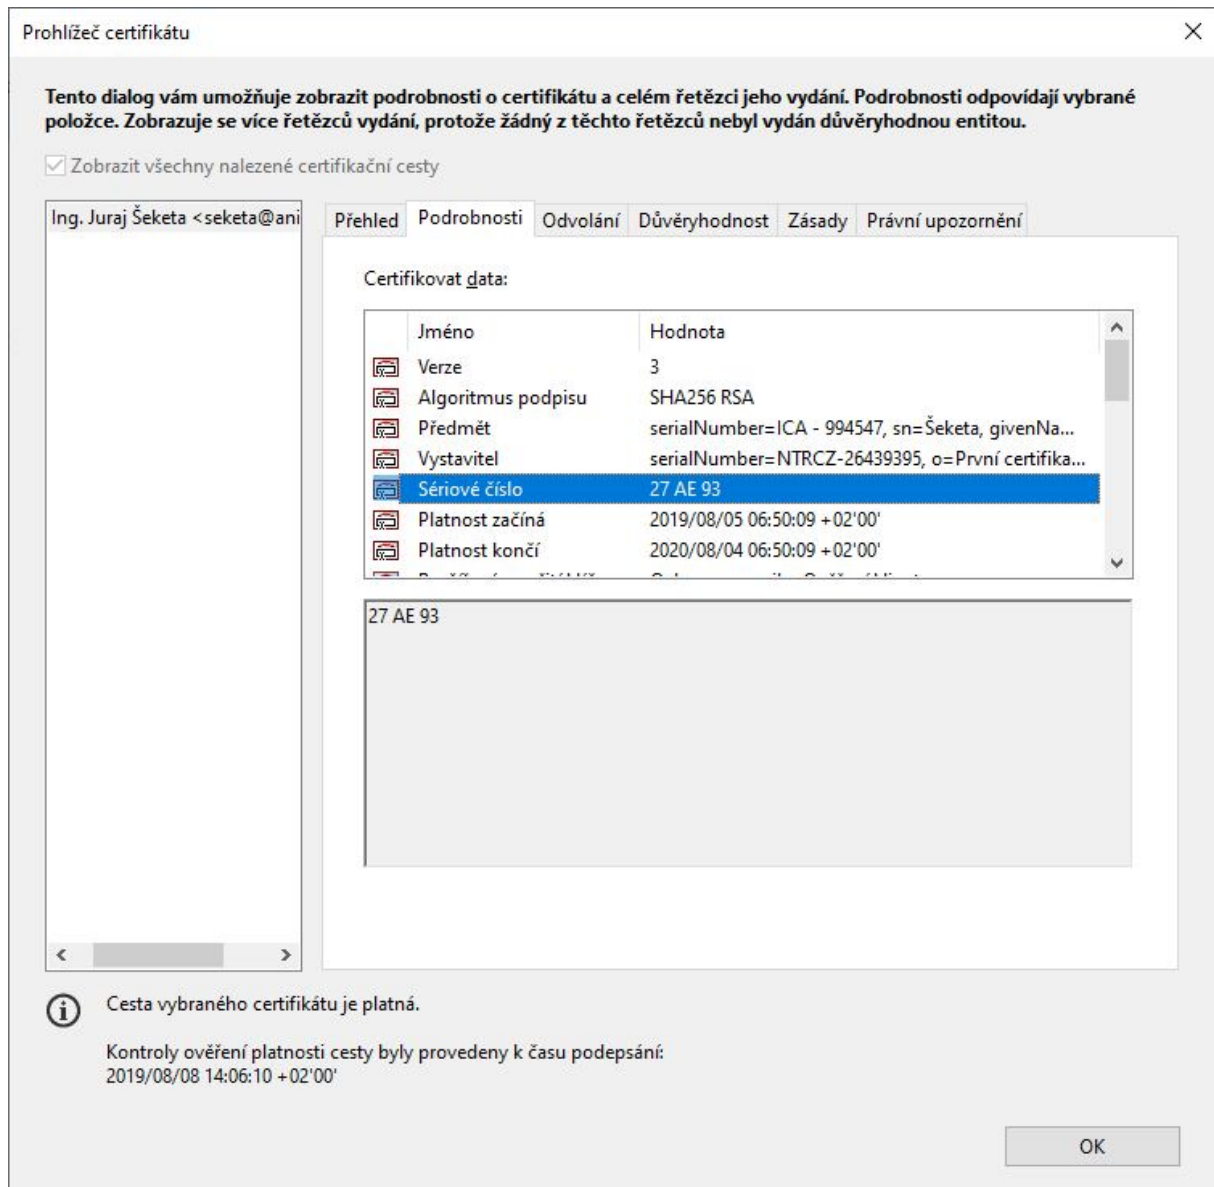

V okně „Prohlížeč certifikátu“ na záložce „Podrobnosti“ vidíme Sériové číslo.

Toto sériové číslo si poznačíme...