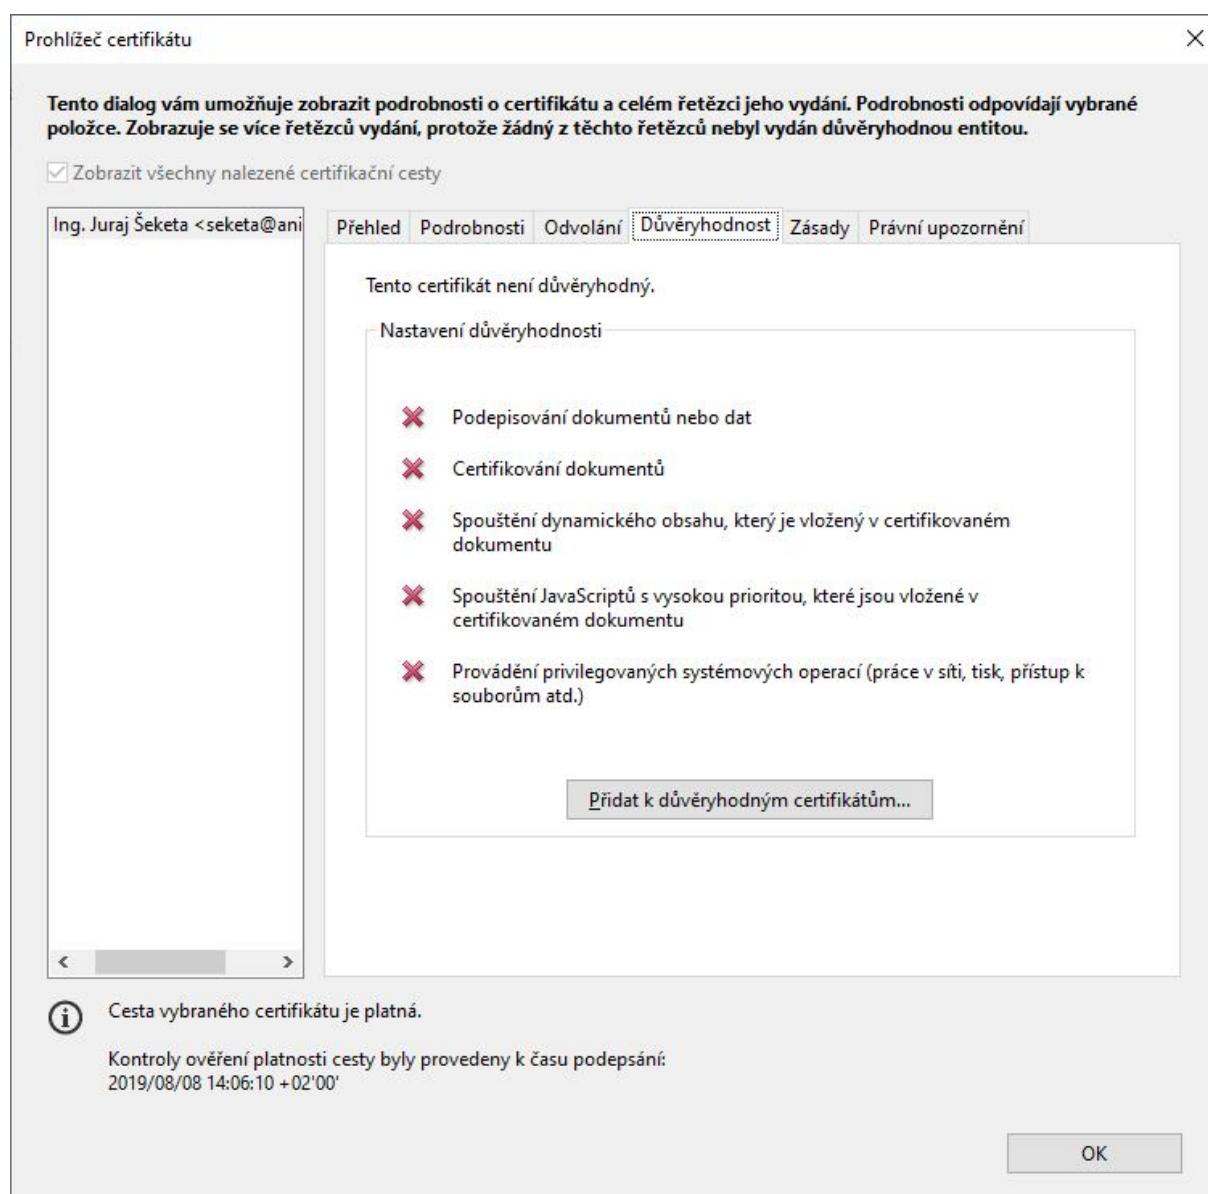

4, Přidání podpisu k důvěryhodným

Abyste nemuseli vždy vyhledávat, jestli je dokument podepsán aktuálním digitálním podpisem, můžete si tento Vámi ověřený podpis přidat k důvěryhodným certifikátům a ten se Vám bude vždy zobrazovat jako důvěryhodný.

V okně „Prohlížeč certifikátu“ v položce „Důvěryhodnost“ klikneme na položku <Přidat k důvěryhodným certifikátům>.