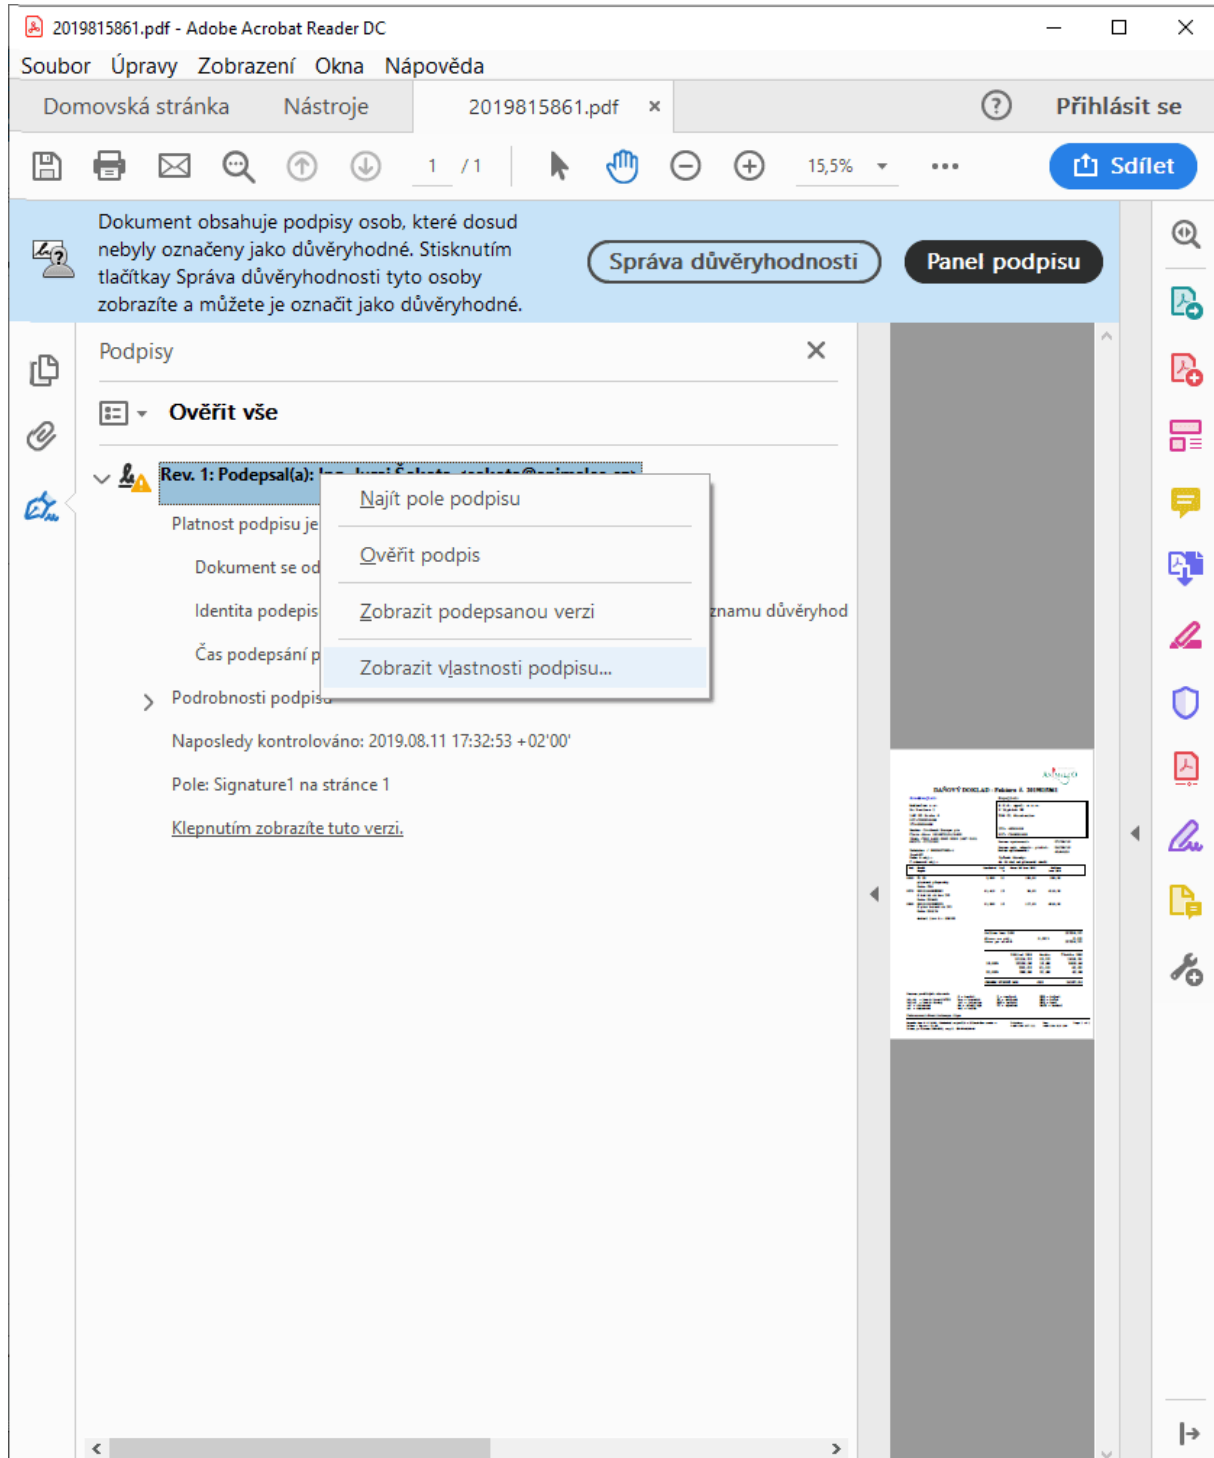

2, Zobrazení sériového čísla digitálního podpisu

Na položce „Podepsal (a)...“ klikneme pravým tlačítkem myši a vybereme položku <Zobrazit vlastnosti podpisu...>.